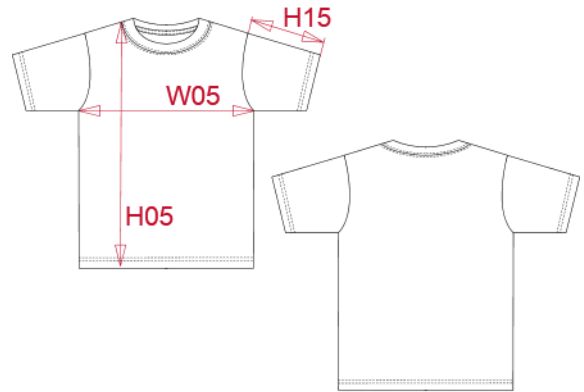

# KARIBAN

**REFERENCE :** K364

**SIZES :** 4/6\_6/8\_8/10\_10/12\_12/14

**COMPOSITION :**

Main fabric : Combed Cotton single jersey - 180 100%cotton

**WEIGHT :**

Main fabric : 180 gsm

**TECHNICAL DETAIL :**

Enzyme washed fabric

**ARTICLE WEIGHT :**

95 gr/pc

DESCRIPTION							COLORS		PANTONE SERIGRAPHIE		
<b>Français :</b> T-shirt manches courtes enfant							White	White			
<b>English :</b> Kids' short sleeve T-shirt							Black	Black			
<b>Nederlands :</b> Kinder t-shirt korte mouwen							Navy	433C			
<b>Deutsch :</b> KINDER KURZARM T-SHIRT							Red	200C			
<b>Español :</b> Camiseta de manga corta para niño							Sky blue	278C			
<b>Italiano :</b> T-SHIRT MANICHE CORTE							Fuchsia	7425C			
<b>Português :</b> T-shirt de criança manga curta											
MEASUREMENT											
Description	4/6	6/8	8/10	10/12	12/14						
<b>H05</b> Hauteur totale / Total height	40,75	46,50	52	57	62						
<b>W05</b> 1/2 largeur poitrine/1/2 chest width	31,50	34,50	37,50	40,50	43,50						
<b>H15</b> Longueur manche / Sleeve length	11,50	14	16,50	19,50	22,50						
CARE LABEL											
PACKING											
Box	50 pcs / box										
	4/6-6/8 => L:36cm W:25cm H:21cm GW:4.90kg NW:4.20kg										
	8/10-12/14 => L:43cm W:31cm H:21cm GW:6.80kg NW:5.80kg										